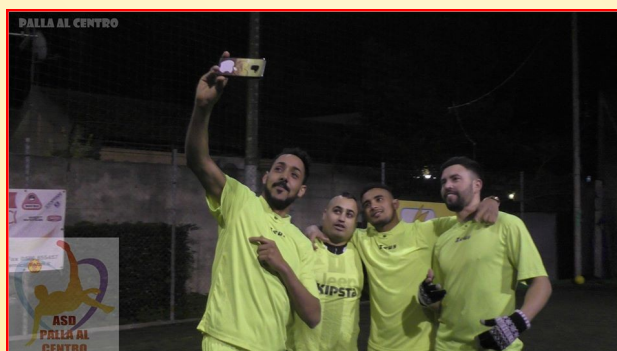

Dr.

Hassen

Chebbi

Presidente

ASD

Palla al Centro

Livorno

Cari amici sportivi di Palla al Centro, devo ringraziare tutti gli atleti scesi in campo questa settimana per darsi battaglia con estrema lealtà sportiva e fair play. In particolar modo, i ragazzi presi in prestito dal gruppo del Nautico per giocare il Derby: Nautico FC e Avanti Tutta. Tali prestiti sono stati consentiti proprio per lo spirito sportivo, unico del suo genere, utile per rafforzare le amicizie tra giocatori provenienti da squadre diverse tra di loro. Consentito anche perché la partecipazione non andrà a danneggiare nessuna squadra né le varie classifiche, che sia quella generale sia quella individuali. Abbiamo registrato una delle più belle partite disputate fino a quella data, con estremo impegno ed agonismo puro fino al triplice fischio dell'arbitro: Il sottoscritto. La partita era terminata nel suo orario previsto, ma non potendo interrompere una cosa bella e, essendoci il campo libero, tutti avevamo deciso di proseguire per altri 20 minuti circa per il puro divertimento e, ovviamente, a costo zero. Grazie ragazzi per la bellissima serata. Un ringraziamento particolare ai nostri amici del Joga Bonito, Matteo e Roberto che si sono sempre resi disponibili per tutte le nostre attività e sostegno alle squadre e per il raggiungimento di obiettivi importante come il fair play assoluto.

equilibrio ha fatto il resto per lunghi tratti, salvo quando i terribili baby dell'Offitek aumentano i ritmi ottenendo diverse segnature. Grande Emigratis che ormai ci ha abituati alle rimonte ed alle vittorie in zona Cesarini, questa volta nulla ha potuto davanti allo strapotere Offitek, molto ben gestita ed orchestrata da un ottimo allenatore, un lusso per gli amatori, ed alle spalle una società molto ben organizzata dal Presidente Stefano Leonardi. Complimenti a tutti soprattutto per il Fair Play nonostante l'agonismo sfrenato. Buon divertimento amici di Palla al Centro..