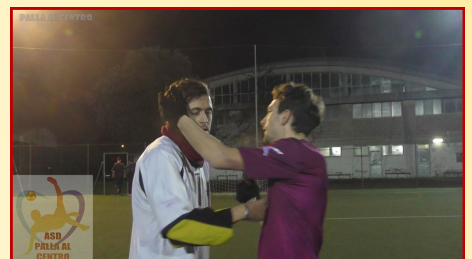

ANCORA VITTORIOSO AVANTI TUTTA CON FUTSAL LEGHORN

Un buon New Leghorn fa pensare che si sta facendo passi da gigante riguardo al miglioramento. Eppure mancavano anche due pedine molto importanti per sostenere la crescita che questo team. I ragazzi di Matteo Crismani non hanno mai tirato i remi in barca ed hanno giocato con la stessa intensità e con lo stesso impegno fino al triplice fischio del DG. I ragazzi del Nautico, in questa seconda squadra ben orchestrata da Omar Turini hanno saputo riprendersi dalle batoste scorse e sono già due partite al termine delle quali, si è portato a casa l'intera posta in palio. Due vittorie di fila e avanti il prossimo. Notevole crescita anche sotto al profilo disciplinare. Il team infatti sta ottenendo voti molto alti dalle squadre avversarie. Bravissimi tutti i giocatori scesi in cam-