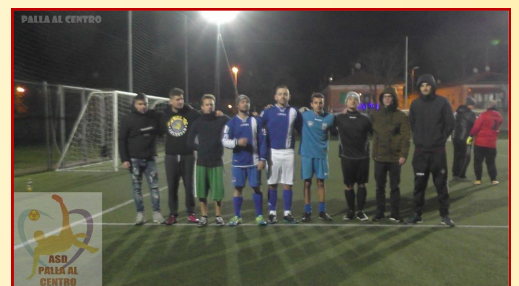

valor aggiunto ad una partita già bella di per sé. Complimenti a tutti i partecipanti a questa bellissima serata di debutto del Campionato Ufficiale ACSI di Livorno: La Primera Divisione. Buon divertimento amici di Palla al Centro...

OFFICINA ORTOPEDICA
MAFFI s.r.l.
LIVORNO

Shedly Chebby