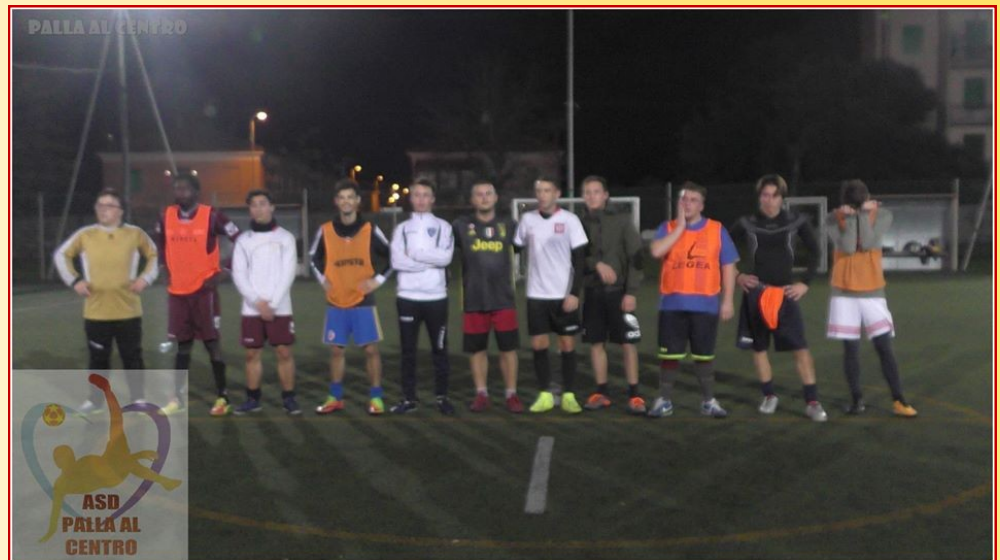

IL MONDIALITO

EQUILIBRIO E TROPPIA GRINTA TRA EMIGRATIS E LONGOBARDA

Troppo tesa la partita che vedeva opposti i due team che, fino ad oggi, hanno dimostrato di essere in crescita spaventosa ma anche di un indiscutibile fair play. La gara infatti è proseguita radente al border line tant'è che tra il 1° ed il 2° tempo, sono state richiamate le panchine invitando alla maggiore pacatezza in campo. Non era facile ovviamente quando i valori in campo sono talmente equilibrati. Ma veniamo alla cronaca sportiva della partita: Partono bene le squadre con ritmi accelerati, forse

presi anche del fatto dell'uso del pallone a rimbalzo normale. Bene entrambi i team ma è Longobarda ad aprire le segnature e va anche in doppio vantaggio. Emigratis ha rincorso il risultato quasi per tutta la partita, ma i minuti finali sono stati fatali: La chiusura in difesa della Longobarda, sommata forse all'uscita per sostituzione di Diquirico, un perno difensivo della Longobarda, ha incoraggiato e dato fiducia all'eccellente team degli Emigratis che, prima scorcia le distanze per poi pareggiare ed andare anche in vantaggio a pochissimi secondi dal triplice fischio... Alla fine, qualche eccesso di nervosismo c'è stato e di questo, entrambi i team hanno pagato un conto salato in fatto di punteggio disciplina. I giocatori quindi ne prenderanno atto e ce la faranno a rimettersi sul binari della pacatezza che lo staff di Palla al Centro, non smette mai di invocare.

Buon divertimento amici di Palla al Centro...

Pre Campionato 2019

SUPERDUELLO A DISTANZA TRA BAMBI TEAM E RESPECTUS