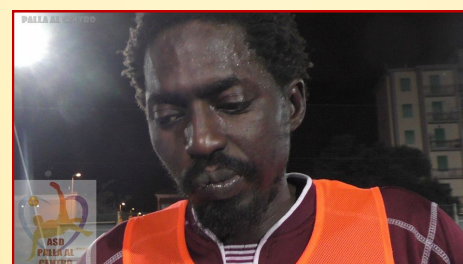

AÏI WADE

IL MONDIALITO

EQUILIBRIO E TROPPIA GRINTA TRA EMIGRATIS E LONGOBARDA

Troppo tesa la partita che vedeva opposti i due team che, fino ad oggi, hanno dimostrato di essere in crescita spaventosa ma anche di un indiscutibile fair play. La gara infatti è proseguita radente al border line tant'è che tra il 1° ed il 2° tempo, sono state richiamate le panchine invitando alla maggiore pacatezza in campo. Non era facile ovviamente quando i valori in campo sono talmente equilibrati. Ma veniamo alla cronaca sportiva della partita: Partono bene le squadre con ritmi accelerati, forse