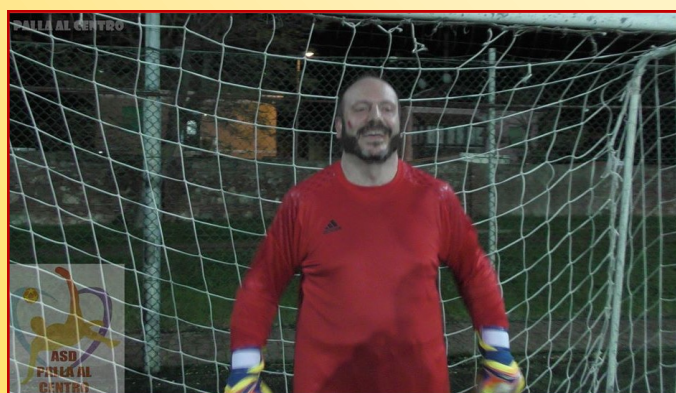

Il Calcio a 5 a Livorno

SOMMARIO BOLLETTINO UFFICIALE

Pag.	Contenuto
1	Home page
2	Comunicazioni dello Staff - Lettera del Presidente
3	#UNROSSOALLAVIOLENZA SETTIMANA DEDICATA ALLA LOTTA CONTRO LA VIOLENZA SULLE DONNE
4-5	Gli articoli di Shedly
6	Il Mundialito Pre Campionato: Classifica Generale
7	Commissione Disciplinare
8	Le Speciali Classifiche del Mundialito I migliori: Portieri, Giocatori e Cannonieri
9	ISCRIZIONI AL CAMPIONATO APERTE
10	Risultati e programmazione gare

Dr.
Hassen
Chebbi
Presidente
ASD
Palla al Centro
Livorno

Cari amici di Palla al Centro, la settimana appena trascorsa ci ha regalato delle vere e proprie emozioni.

L'iniziativa intrapresa dal nostro Dirigente Lorenzo Barile, ha reso tutti protagonisti aderenti alla giornata internazionale contro la violenza sulle donne. La partecipazione è stata totale e tutti i nostri giocatori sono scesi in campo con il rossetto sul viso, per dare sostegno alle donne, vittime di violenze, spesso entro le mura di casa propria.